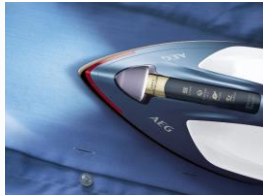

PRÄZISE PFLEGE. SCHONEND ZU JEDER FASER
Maßgeschneiderte digitale Programme kümmern sich fachmännisch um alles.
Von Seide bis Wolle, Baumwolle bis Outdoor-Bekleidung.
Perfekte Abstimmung von Temperatur und Dampfintensität.